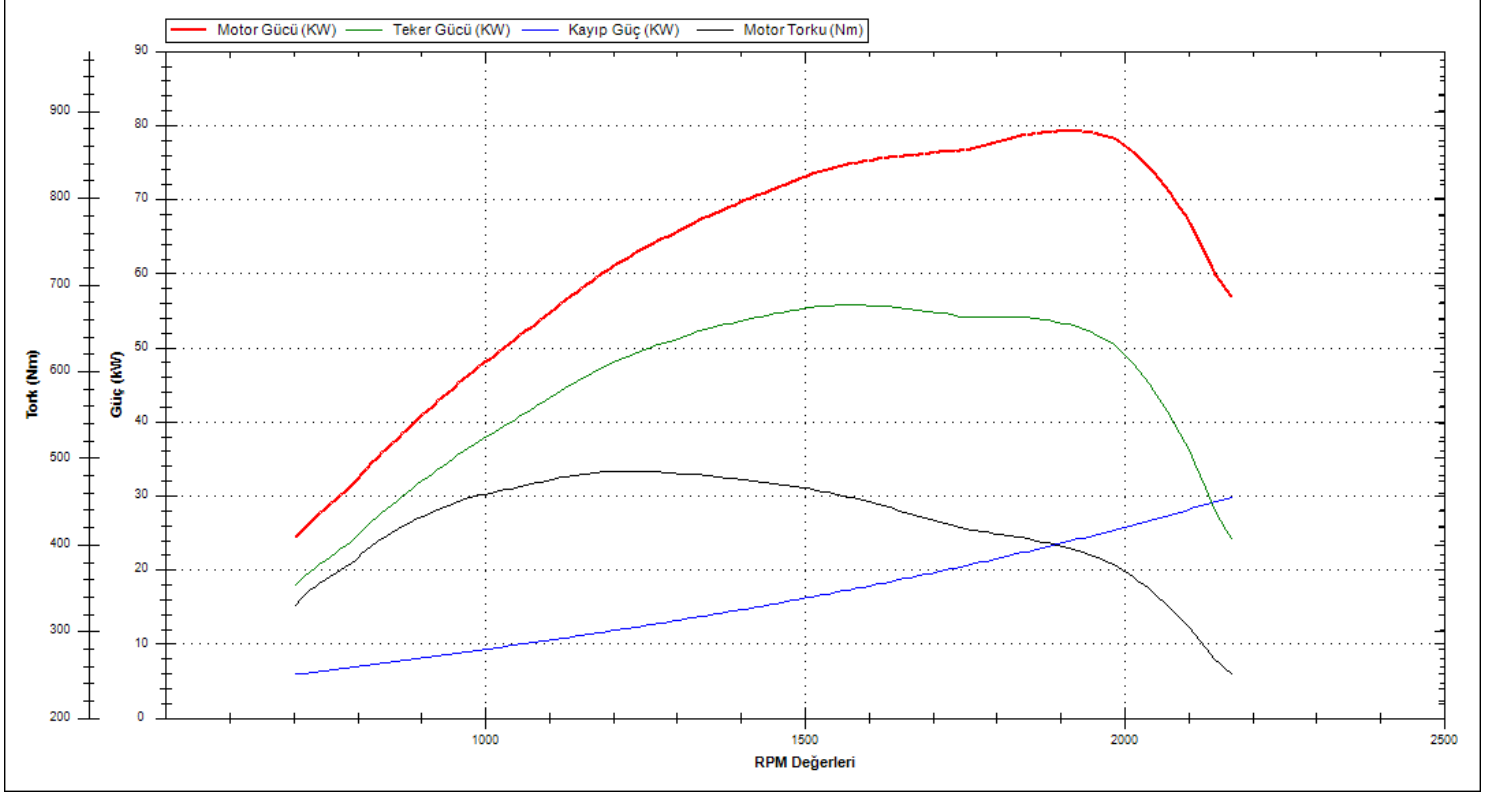

Doğuş D-Expert Ekspertiz ve Danışmanlık A.Ş D-Expert Ankara Şubesi
Bahçekapı Mah.Sanayi Bulvarı No:4/B Şaşmaz
ankara0601@dexpert.com.tr 0312 278 81 82 ETİMESGUT ANKARA

Rapor Tarihi: 06.02.2025 10:29
Rapor No: 06-01-2339865
Mersis No: 0309073518100001

Bayi No: 0601
Araç Giriş Tarihi: 06.02.2025 09:49

Sayfa: 5/10
Araç Çıkış Tarihi: 06.02.2025 10:29

Dinamometre Ölçüm Değerleri

Ölçülen Motor Torku 484 NM	Teker Torku 381 NM	Teker Gücü 55 KW	Test Hızı 115 km/h
Ruhsat Verisi Güç 77 KW	Test Sonucu Güç 79 KW	Kayıp Güç 29 KW	Performans % 100,00

RPM (Devir/dk) Grafiği