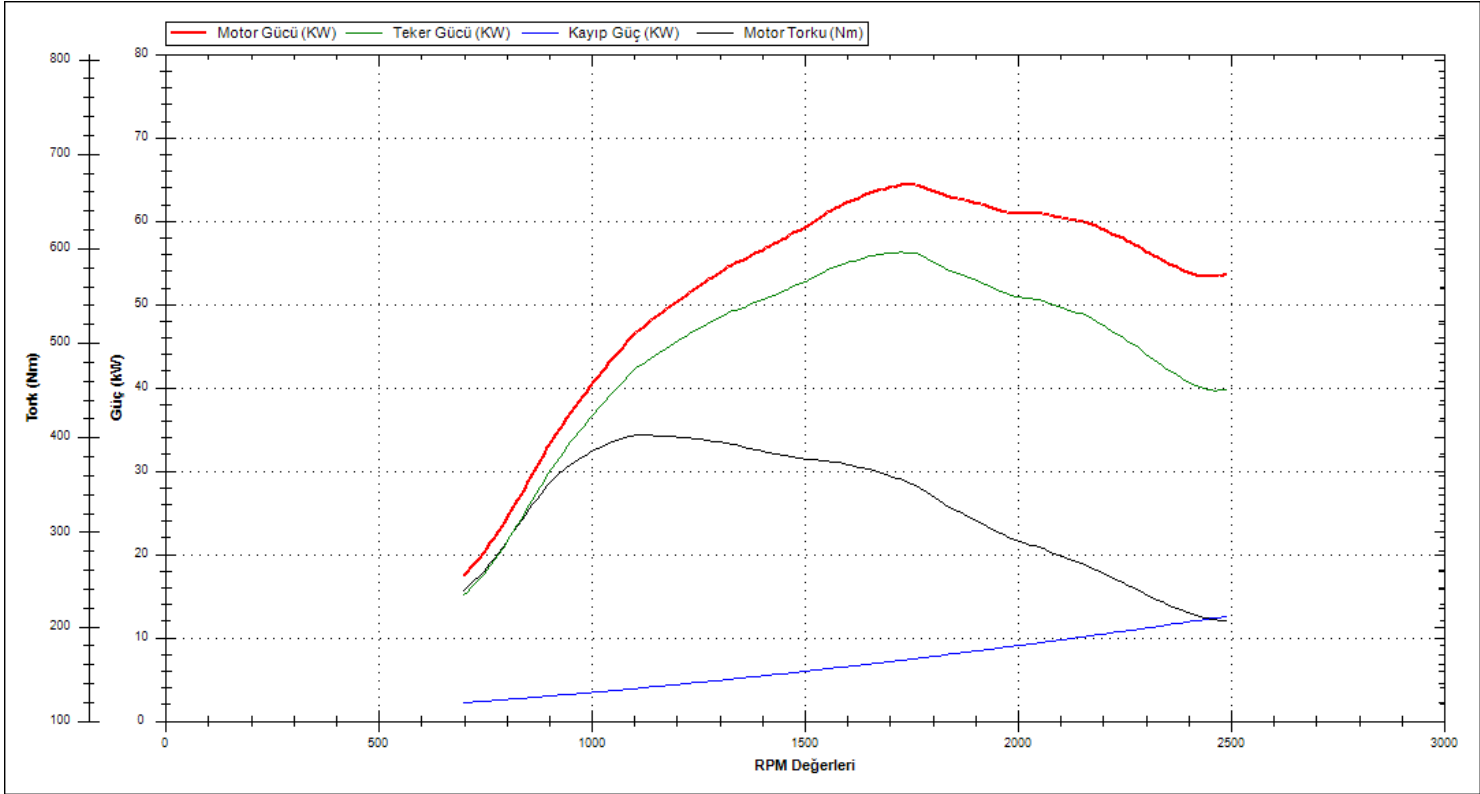

Doğuş D-Expert Ekspertiz ve Danışmanlık A.Ş D-Expert Ankara Şubesi
Bahçekapı Mah.Sanayi Bulvarı No:4/B Şaşmaz
ankara0601@dexpert.com.tr 0312 278 81 82 ETİMESGUT ANKARA

Rapor Tarihi: 04.11.2024 16:31
Rapor No: 06-01-1304508
Mersis No: 0309073518100001

Bayi No: 0601
Araç Giriş Tarihi: 04.11.2024 16:07

Sayfa: 1/1
Araç Çıkış Tarihi: 04.11.2024 16:31

Dinamometre Ölçüm Değerleri

Ölçülen Motor Torku	Teker Torku	Teker Gücü	Test Hızı
403	365	56	128
NM	NM	KW	km/h
Ruhsat Verisi Güç	Test Sonucu Güç	Kayıp Güç	Performans %
91	77	12	84,62
KW	KW	KW	

RPM (Devir/dk) Grafiği